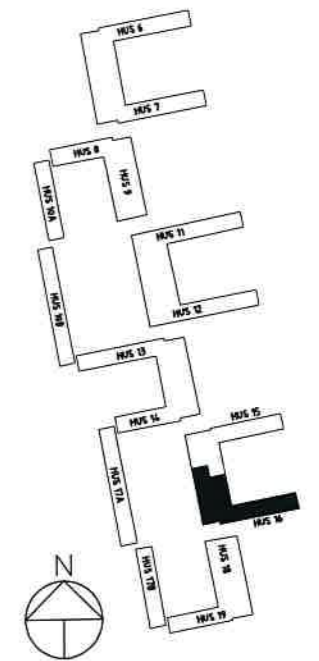

FÖRKLARINGAR

-  Diskho
-  Kapphylla
-  Spis
-  Garderob
-  Linneskåp
-  Städsåp
-  K/F Kyl/Frys
-  HT Handukstork

ORIENTERINGSGIFUR

PLAN 09, HUS 15

EFTER OMBYGGNAD

ROSENDAL

STUDIEGÅNGEN HUS 15 & 16

**FÖRKLARINGAR**

## STUDIEGÅNGEN HUS 15 & 16

**FÖRKLARINGAR**

- Diskho
- Kapphylla
- Spis
- Garderob
- Linneskåp
- Städskåp
- Kyl/Frys
- Handukstork

**PLAN 12, HUS 15**

EFTER OMBYGGNAD

**ROSENDAL**  
STUDIEGÅNGEN HUS 15 & 16

ORIENTERINGSGIFUR

**PLAN 10, HUS 16**

EFTER OMBYGGNAD

**ROSENDAL**  
STUDIEGÅNGEN HUS 15 & 16

FÖRKLARINGAR

- Diskho
- Kapphylla
- Spis
- Garderob
- Linneskåp
- Städsåp
- Kyl/Frys
- Handukstork

PLAN 11, HUS 16

EFTER OMBYGGNAD

ROSENDAL  
STUDIEGÅNGEN HUS 15 & 16

**FÖRKLARINGAR**

- Diskho
- Kapphylla
- Spis
- Garderob
- Linneskåp
- Städskap
- Kyl/Frys
- Handukstork

ORIENTERINGSGIFUR

**PLAN 12, HUS 16**  
EFTER OMBYGGNAD