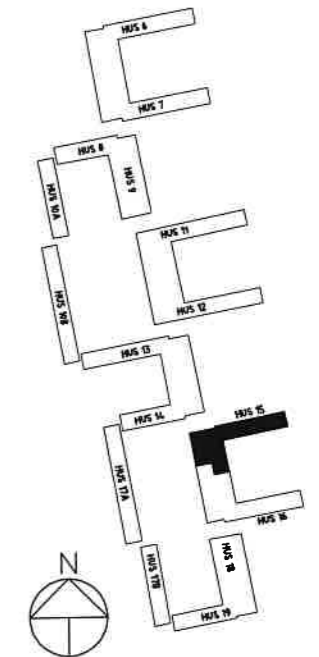

FÖRKLARINGAR

-  Diskho
-  Kapphylla
-  Spis
-  Garderob
-  Linneskåp
-  Städsåp
-  K/F Kyl/Frys
-  HT Handukstork

ORIENTERINGSGIFUR

PLAN 09, HUS 15

EFTER OMBYGGNAD

ROSENDAL

STUDIEGÅNGEN HUS 15 & 16

**FÖRKLARINGAR**

- Diskho
- Kapphylla
- Spis
- Garderob
- Linneskåp
- Städsåp
- Kyl/Frys
- Handukstork

ORIENTERINGSGIFUR

**PLAN 10, HUS 15 EFTER OMBYGGNAD**

TYPLGH / ANTAL HUS 15-16 TOT: 65 ST

|  |              |      |  |              |      |  |              |      |  |        |      |
|--|--------------|------|--|--------------|------|--|--------------|------|--|--------|------|
|  | TYP A        | 3 ST |  | TYP B        | 2 ST |  | TYP C        | 2 ST |  | TYP D  | 2 ST |
|  | TYP A(2)     | 3 ST |  | TYP B spv    | 3 ST |  | TYP C spv    | 4 ST |  | TYP D1 | 1 ST |
|  | TYP A1       | 2 ST |  | TYP B spv:1  | 6 ST |  | TYP C spv:1  | 3 ST |  | TYP E  | 2 ST |
|  | TYP A1(2)    | 2 ST |  | TYP B1       | 1 ST |  | TYP C1       | 1 ST |  | TYP E1 | 1 ST |
|  | TYP A bef    | 6 ST |  | TYP B1 spv:1 | 2 ST |  | TYP C1 spv   | 1 ST |  | TYP F  | 1 ST |
|  | TYP A bef:1  | 2 ST |  |              |      |  | TYP C1 spv:1 | 1 ST |  | TYP I  | 1 ST |
|  | TYP A1 bef   | 3 ST |  |              |      |  | TYP C1 spv:2 | 1 ST |  |        |      |
|  | TYP A1 bef:1 | 1 ST |  |              |      |  | TYP C2       | 1 ST |  |        |      |
|  | TYP A1 bef:2 | 1 ST |  |              |      |  | TYP C3       | 2 ST |  |        |      |
|  | TYP A5 bef   | 1 ST |  |              |      |  |              |      |  |        |      |
|  | TYP A6 bef   | 1 ST |  |              |      |  |              |      |  |        |      |
|  | TYP A7       | 1 ST |  |              |      |  |              |      |  |        |      |
|  | TYP A8       | 1 ST |  |              |      |  |              |      |  |        |      |

**ROSENDAL  
STUDIEGÅNGEN HUS 15 & 16**

- FÖRKLARINGAR**
- Diskho
  - Kapphylla
  - Spis
  - Garderob
  - Linneskåp
  - Städsåp
  - Kyl/Frys
  - Handukstork