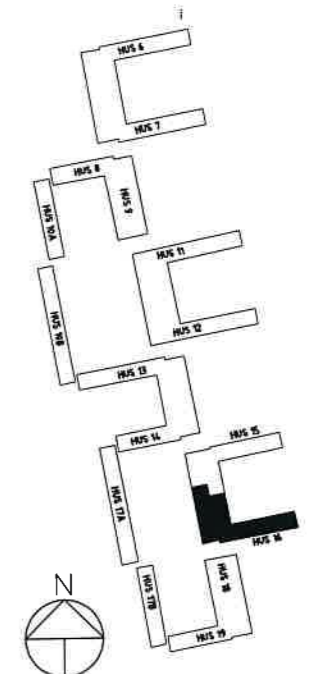

FÖRKLARINGAR

-  Diskho
-  Kapphylla
-  Spis
-  Garderob
-  Linneskåp
-  Städsåp
-  K/F Kyl/Frys
-  HT Handukstork

ORIENTERINGSGIFUR

PLAN 09, HUS 15

EFTER OMBYGGNAD

ROSENDAL

STUDIEGÅNGEN HUS 15 & 16

**FÖRKLARINGAR**

## STUDIEGÅNGEN HUS 15 & 16

**FÖRKLARINGAR**

- Diskho
- Kapphylla
- Spis
- Garderob
- Linneskåp
- Städskåp
- Kyl/Frys
- Handukstork

**PLAN 12, HUS 15**

EFTER OMBYGGNAD

**ROSENDAL**  
STUDIEGÅNGEN HUS 15 & 16

FÖRKLARINGAR

- Diskho
- Kapphylla
- Spis
- Garderob
- Linneskåp
- Stadskåp
- Kyl/Frys
- Handukstork

PLAN 13, HUS 15

EFTER OMBYGGNAD

ROSENDAL  
STUDIEGÅNGEN HUS 15 & 16

**FÖRKLARINGAR**

- Diskho
- Kapphylla
- Spls
- Garderob
- Linneskåp
- Städskåp
- Kyl/Frys
- Handukstork

ORIENTERINGSGIFUR

**PLAN 10, HUS 16**

EFTER OMBYGGNAD

**ROSENDAL**  
STUDIEGÅNGEN HUS 15 & 16

FÖRKLARINGAR

- Diskho
- Kapphylla
- Spis
- Garderob
- Linneskåp
- Städsåp
- Kyl/Frys
- Handukstork

PLAN 11, HUS 16