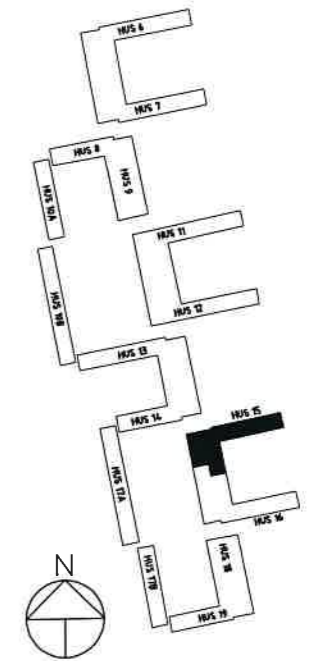

FÖRKLARINGAR

-  Diskho
-  Kapphylla
-  Spis
-  Garderob
-  Linneskåp
-  Städsåp
-  K/F Kyl/Frys
-  HT Handukstork

ORIENTERINGSGIFUR

PLAN 09, HUS 15

EFTER OMBYGGNAD

ROSENDAL

STUDIEGÅNGEN HUS 15 & 16

**FÖRKLARINGAR**

**ROSENDAL  
STUDIEGÅNGEN HUS 15 & 16**

- FÖRKLARINGAR**
- Diskho
  - Kapphylla
  - Spis
  - Garderob
  - Linneskåp
  - Städsåp
  - Kyl/Frys
  - Handukstork

# PLAN 11, HUS 15

EFTER OMBYGGNAD

## STUDIEGÅNGEN HUS 15 & 16

**FÖRKLARINGAR**

- Diskho
- Kapphylla
- Spis
- Garderob
- Linneskåp
- Städskåp
- Kyl/Frys
- Handukstork

**PLAN 12, HUS 15**

EFTER OMBYGGNAD

**ROSENDAL**  
STUDIEGÅNGEN HUS 15 & 16