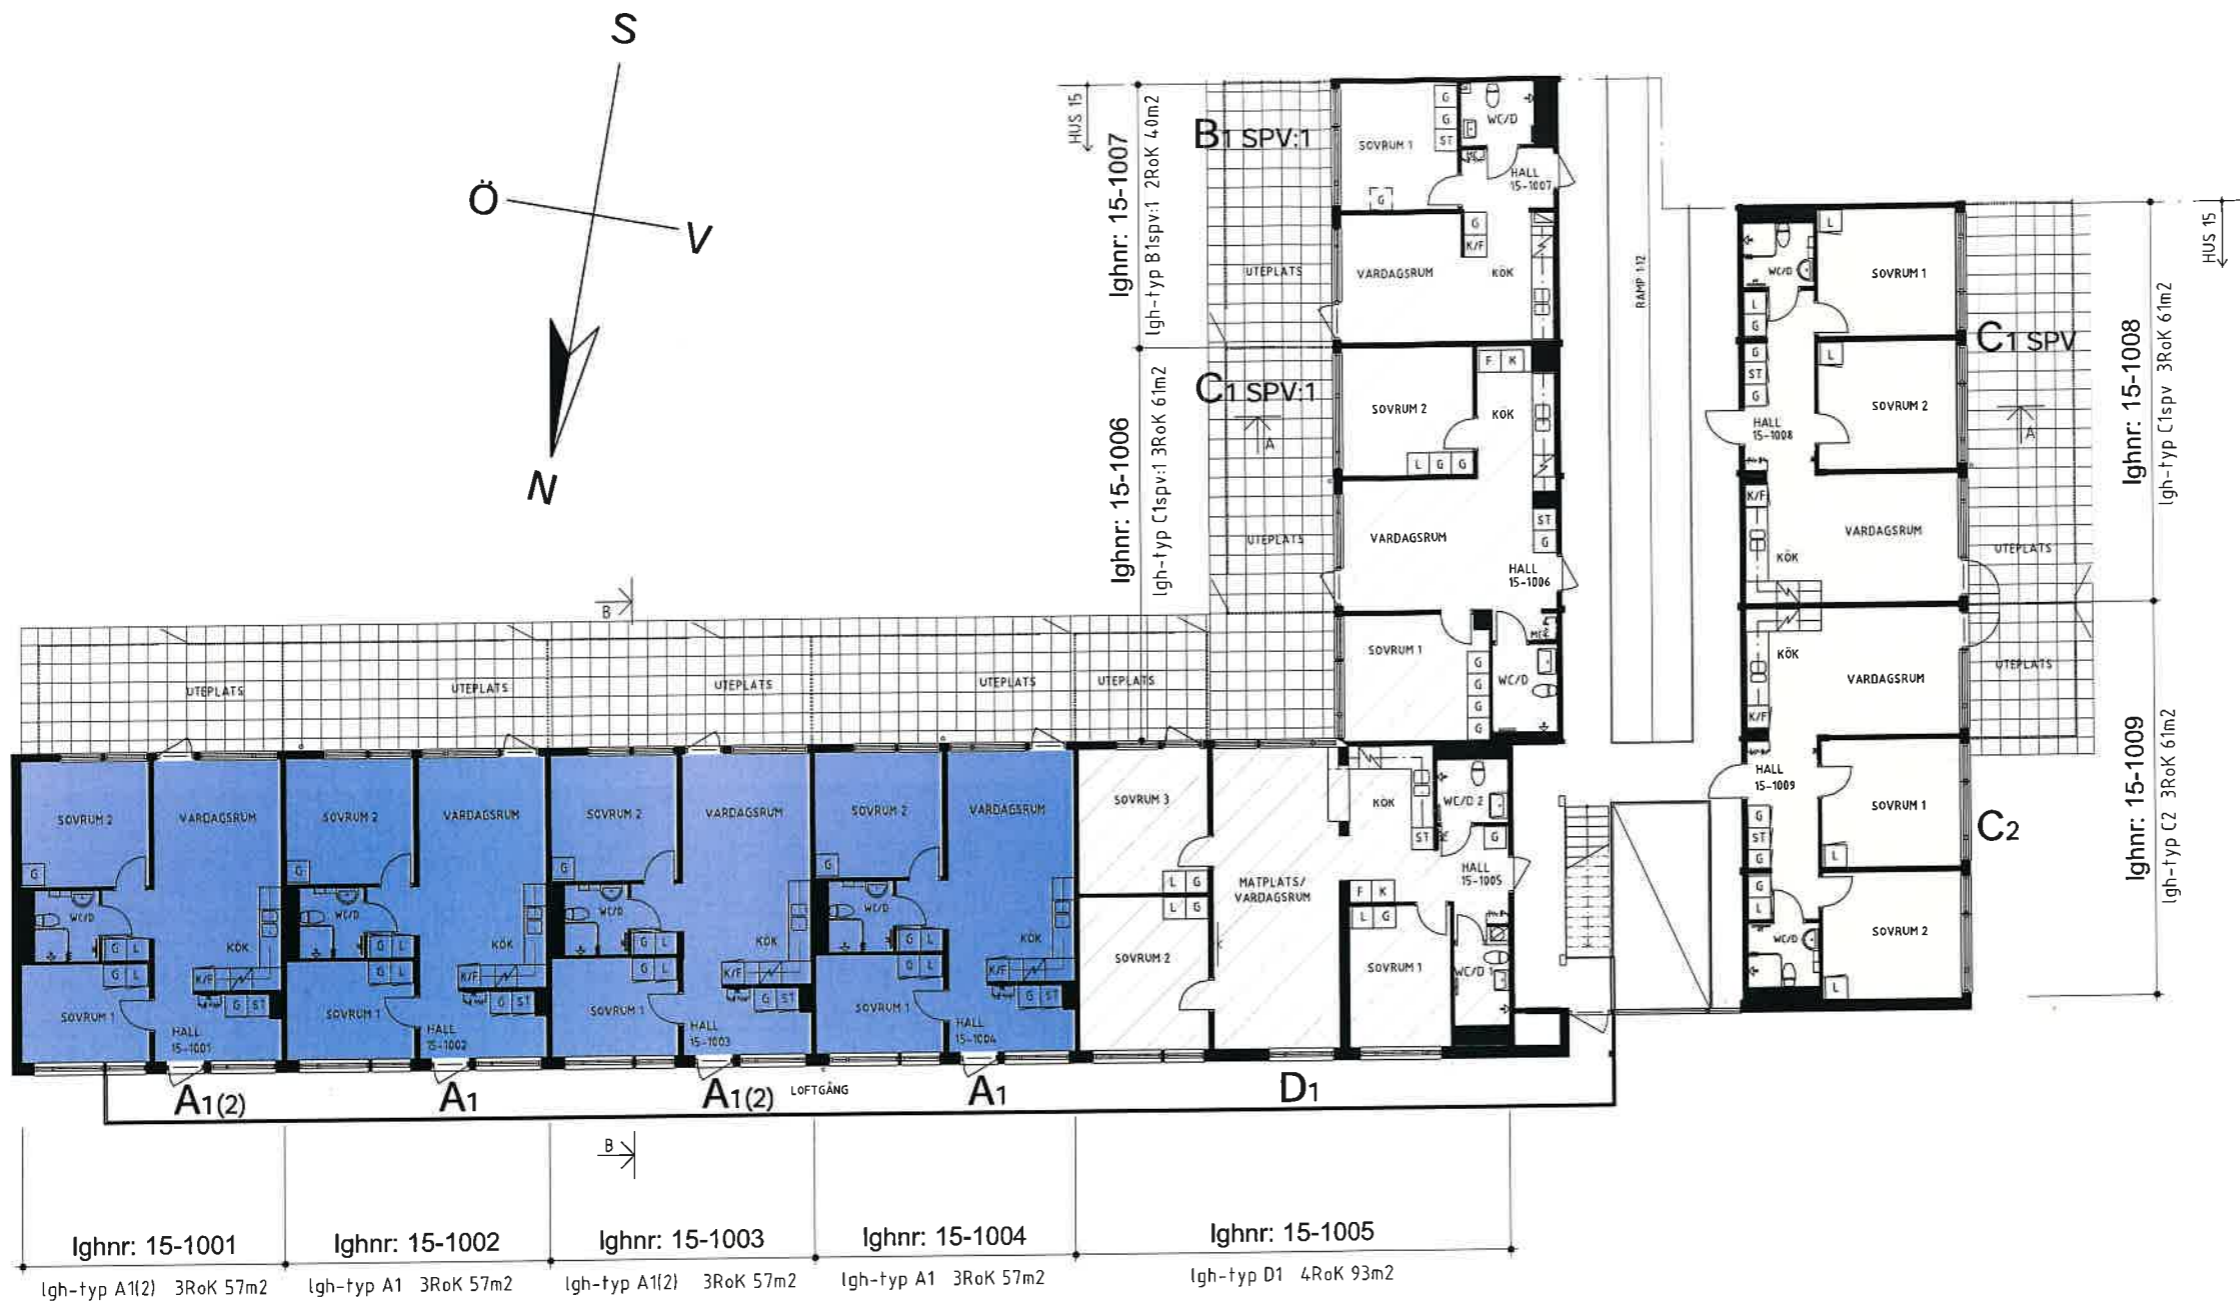

FÖRKLARINGAR

-  Diskho
-  Kapphylla
-  Spis
-  Garderob
-  Linneskåp
-  Städsåp
-  K/F Kyl/Frys
-  HT Handukstork

ORIENTERINGSGIFUR

PLAN 09, HUS 15

EFTER OMBYGGNAD

ROSENDAL

STUDIEGÅNGEN HUS 15 & 16

**FÖRKLARINGAR**