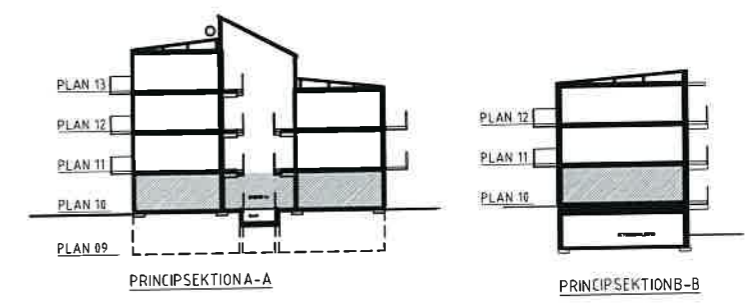

- Diskho
- Kapphylla
- Spis
- Garderob
- Linneskåp
- Städsåp
- Kyl/Frys
- Handukstork

ORIENTERINGSGIFUR

**PLAN 10, HUS 15 EFTER OMBYGGNAD**

TYPLGH / ANTAL HUS 15-16 TOT: 65 ST

|  |              |      |  |              |      |  |              |      |  |        |      |
|--|--------------|------|--|--------------|------|--|--------------|------|--|--------|------|
|  | TYP A        | 3 ST |  | TYP B        | 2 ST |  | TYP C        | 2 ST |  | TYP D  | 2 ST |
|  | TYP A(2)     | 3 ST |  | TYP B spv    | 3 ST |  | TYP C spv    | 4 ST |  | TYP D1 | 1 ST |
|  | TYP A1       | 2 ST |  | TYP B spv:1  | 6 ST |  | TYP C spv:1  | 3 ST |  | TYP E  | 2 ST |
|  | TYP A1(2)    | 2 ST |  | TYP B1       | 1 ST |  | TYP C1       | 1 ST |  | TYP E1 | 1 ST |
|  | TYP A bef    | 6 ST |  | TYP B1 spv:1 | 2 ST |  | TYP C1 spv   | 1 ST |  | TYP F  | 1 ST |
|  | TYP A bef:1  | 2 ST |  |              |      |  | TYP C1 spv:1 | 1 ST |  | TYP I  | 1 ST |
|  | TYP A1 bef   | 3 ST |  |              |      |  | TYP C1 spv:2 | 1 ST |  |        |      |
|  | TYP A1 bef:1 | 1 ST |  |              |      |  | TYP C2       | 1 ST |  |        |      |
|  | TYP A1 bef:2 | 1 ST |  |              |      |  | TYP C3       | 2 ST |  |        |      |
|  | TYP A5 bef   | 1 ST |  |              |      |  |              |      |  |        |      |
|  | TYP A6 bef   | 1 ST |  |              |      |  |              |      |  |        |      |
|  | TYP A7       | 1 ST |  |              |      |  |              |      |  |        |      |
|  | TYP A8       | 1 ST |  |              |      |  |              |      |  |        |      |