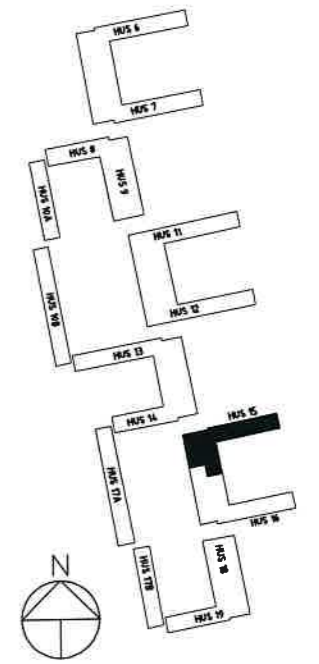

FÖRKLARINGAR

-  Diskho
-  Kapphylla
-  Spis
-  Garderob
-  Linneskåp
-  Städsåp
-  K/F Kyl/Frys
-  HT Handukstork

ORIENTERINGSGIFUR

PLAN 09, HUS 15

EFTER OMBYGGNAD

ROSENDAL

STUDIEGÅNGEN HUS 15 & 16

**FÖRKLARINGAR**

- Diskho
- Kapphylla
- Spis
- Garderob
- Linneskåp
- Städsåp
- Kyl/Frys
- Handukstork

ORIENTERINGSGIFUR

**PLAN 10, HUS 15 EFTER OMBYGGNAD**

TYPLGH / ANTAL HUS 15-16 TOT: 65 ST

|  |              |      |  |              |      |  |              |      |  |        |      |
|--|--------------|------|--|--------------|------|--|--------------|------|--|--------|------|
|  | TYP A        | 3 ST |  | TYP B        | 2 ST |  | TYP C        | 2 ST |  | TYP D  | 2 ST |
|  | TYP A(2)     | 3 ST |  | TYP B spv    | 3 ST |  | TYP C spv    | 4 ST |  | TYP D1 | 1 ST |
|  | TYP A1       | 2 ST |  | TYP B spv:1  | 6 ST |  | TYP C spv:1  | 3 ST |  | TYP E  | 2 ST |
|  | TYP A1(2)    | 2 ST |  | TYP B1       | 1 ST |  | TYP C1       | 1 ST |  | TYP E1 | 1 ST |
|  | TYP A bef    | 6 ST |  | TYP B1 spv:1 | 2 ST |  | TYP C1 spv   | 1 ST |  | TYP F  | 1 ST |
|  | TYP A bef:1  | 2 ST |  |              |      |  | TYP C1 spv:1 | 1 ST |  | TYP I  | 1 ST |
|  | TYP A1 bef   | 3 ST |  |              |      |  | TYP C1 spv:2 | 1 ST |  |        |      |
|  | TYP A1 bef:1 | 1 ST |  |              |      |  | TYP C2       | 1 ST |  |        |      |
|  | TYP A1 bef:2 | 1 ST |  |              |      |  | TYP C3       | 2 ST |  |        |      |
|  | TYP A5 bef   | 1 ST |  |              |      |  |              |      |  |        |      |
|  | TYP A6 bef   | 1 ST |  |              |      |  |              |      |  |        |      |
|  | TYP A7       | 1 ST |  |              |      |  |              |      |  |        |      |
|  | TYP A8       | 1 ST |  |              |      |  |              |      |  |        |      |

**ROSENDAL  
STUDIEGÅNGEN HUS 15 & 16**

- FÖRKLARINGAR**
- Diskho
  - Kapphylla
  - Spis
  - Garderob
  - Linneskåp
  - Städsåp
  - Kyl/Frys
  - Handukstork