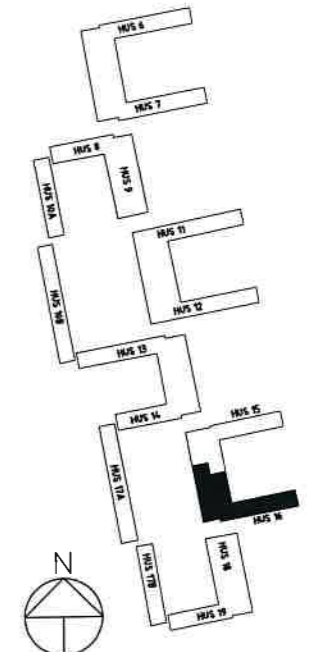

FÖRKLARINGAR

-  Diskho
-  Kapphylla
-  Spis
-  Garderob
-  Linneskåp
-  Städsåp
-  K/F Kyl/Frys
-  HT Handukstork

ORIENTERINGSGIFUR

PLAN 09, HUS 15

EFTER OMBYGGNAD

ROSENDAL

STUDIEGÅNGEN HUS 15 & 16

**FÖRKLARINGAR**

ORIENTERINGSGIFUR

**PLAN 10, HUS 16**

EFTER OMBYGGNAD

**ROSENDAL**  
STUDIEGÅNGEN HUS 15 & 16

FÖRKLARINGAR

- Diskho
- Kapphylla
- Spis
- Garderob
- Linneskåp
- Städsåp
- Kyl/Frys
- Handukstork

PLAN 11, HUS 16

EFTER OMBYGGNAD

ROSENDAL  
STUDIEGÅNGEN HUS 15 & 16

**FÖRKLARINGAR**

- Diskho
- Kapphylla
- Spis
- Garderob
- Linneskåp
- Städskap
- Kyl/Frys
- Handukstork

ORIENTERINGSGIFUR

**PLAN 12, HUS 16**  
EFTER OMBYGGNAD

**ROSENDAL**  
STUDIEGÅNGEN HUS 15 & 16

**FÖRKLARINGAR**

-  Diskho
-  Kapphylla
-  Spis
-  Garderob
-  Linneskåp
-  Städsåkåp
-  Kyl/Frys
-  Handukstork

ORIENTERINGSGIFUR

**PLAN 13, HUS 16**

EFTER OMBYGGNAD