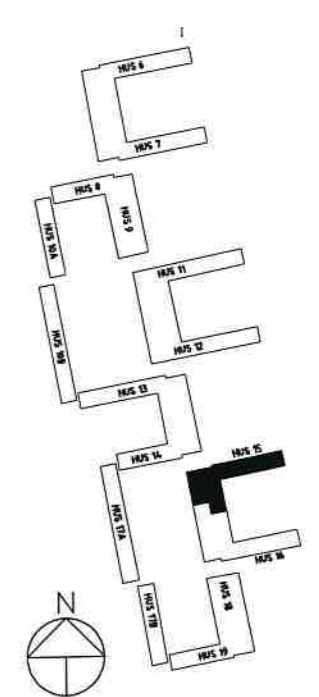

FÖRKLARINGAR

-  Diskho
-  Kapphylla
-  Spis
-  Garderob
-  Linneskåp
-  Städsåp
-  K/F Kyl/Frys
-  HT Handukstork

ORIENTERINGSGIFUR

PLAN 09, HUS 15

EFTER OMBYGGNAD

ROSENDAL

STUDIEGÅNGEN HUS 15 & 16

**FÖRKLARINGAR**

- Diskho
- Kapphylla
- Spis
- Garderob
- Linneskåp
- Städsåp
- Kyl/Frys
- Handukstork

ORIENTERINGSGIFUR

**PLAN 10, HUS 15 EFTER OMBYGGNAD**

TYPLGH / ANTAL HUS 15-16 TOT: 65 ST

|  |              |      |  |              |      |  |              |      |  |        |      |
|--|--------------|------|--|--------------|------|--|--------------|------|--|--------|------|
|  | TYP A        | 3 ST |  | TYP B        | 2 ST |  | TYP C        | 2 ST |  | TYP D  | 2 ST |
|  | TYP A(2)     | 3 ST |  | TYP B spv    | 3 ST |  | TYP C spv    | 4 ST |  | TYP D1 | 1 ST |
|  | TYP A1       | 2 ST |  | TYP B spv:1  | 6 ST |  | TYP C spv:1  | 3 ST |  | TYP E  | 2 ST |
|  | TYP A1(2)    | 2 ST |  | TYP B1       | 1 ST |  | TYP C1       | 1 ST |  | TYP E1 | 1 ST |
|  | TYP A bef    | 6 ST |  | TYP B1 spv:1 | 2 ST |  | TYP C1 spv   | 1 ST |  | TYP F  | 1 ST |
|  | TYP A bef:1  | 2 ST |  |              |      |  | TYP C1 spv:1 | 1 ST |  | TYP I  | 1 ST |
|  | TYP A1 bef   | 3 ST |  |              |      |  | TYP C1 spv:2 | 1 ST |  |        |      |
|  | TYP A1 bef:1 | 1 ST |  |              |      |  | TYP C2       | 1 ST |  |        |      |
|  | TYP A1 bef:2 | 1 ST |  |              |      |  | TYP C3       | 2 ST |  |        |      |
|  | TYP A5 bef   | 1 ST |  |              |      |  |              |      |  |        |      |
|  | TYP A6 bef   | 1 ST |  |              |      |  |              |      |  |        |      |
|  | TYP A7       | 1 ST |  |              |      |  |              |      |  |        |      |
|  | TYP A8       | 1 ST |  |              |      |  |              |      |  |        |      |

**ROSENDAL  
STUDIEGÅNGEN HUS 15 & 16**

- FÖRKLARINGAR**
- Diskho
  - Kapphylla
  - Spis
  - Garderob
  - Linneskåp
  - Städsåp
  - Kyl/Frys
  - Handukstork