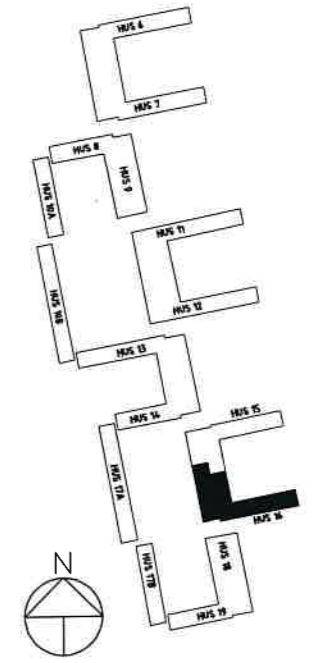

FÖRKLARINGAR

-  Diskho
-  Kapphylla
-  Spis
-  Garderob
-  Linneskåp
-  Städsåp
-  K/F Kyl/Frys
-  HT Handukstork

ORIENTERINGSGIFUR

PLAN 09, HUS 15

EFTER OMBYGGNAD

ROSENDAL

STUDIEGÅNGEN HUS 15 & 16

**FÖRKLARINGAR**

ORIENTERINGSGIFUR

**PLAN 10, HUS 16**

EFTER OMBYGGNAD

**ROSENDAL**  
STUDIEGÅNGEN HUS 15 & 16

FÖRKLARINGAR

- Diskho
- Kapphylla
- Spis
- Garderob
- Linneskåp
- Städsåp
- Kyl/Frys
- Handukstork

PLAN 11, HUS 16

EFTER OMBYGGNAD

ROSENDAL  
STUDIEGÅNGEN HUS 15 & 16

**FÖRKLARINGAR**

- Diskho
- Kapphylla
- Spis
- Garderob
- Linneskåp
- Städskap
- Kyl/Frys
- Handukstork

ORIENTERINGSGIFUR

**PLAN 12, HUS 16**  
EFTER OMBYGGNAD

**ROSENDAL**  
STUDIEGÅNGEN HUS 15 & 16

**FÖRKLARINGAR**

-  Diskho
-  Kapphylla
-  Spis
-  Garderob
-  Linneskåp
-  Städsåkåp
-  Kyl/Frys
-  Handukstork

ORIENTERINGSGIFUR

**PLAN 13, HUS 16**

EFTER OMBYGGNAD