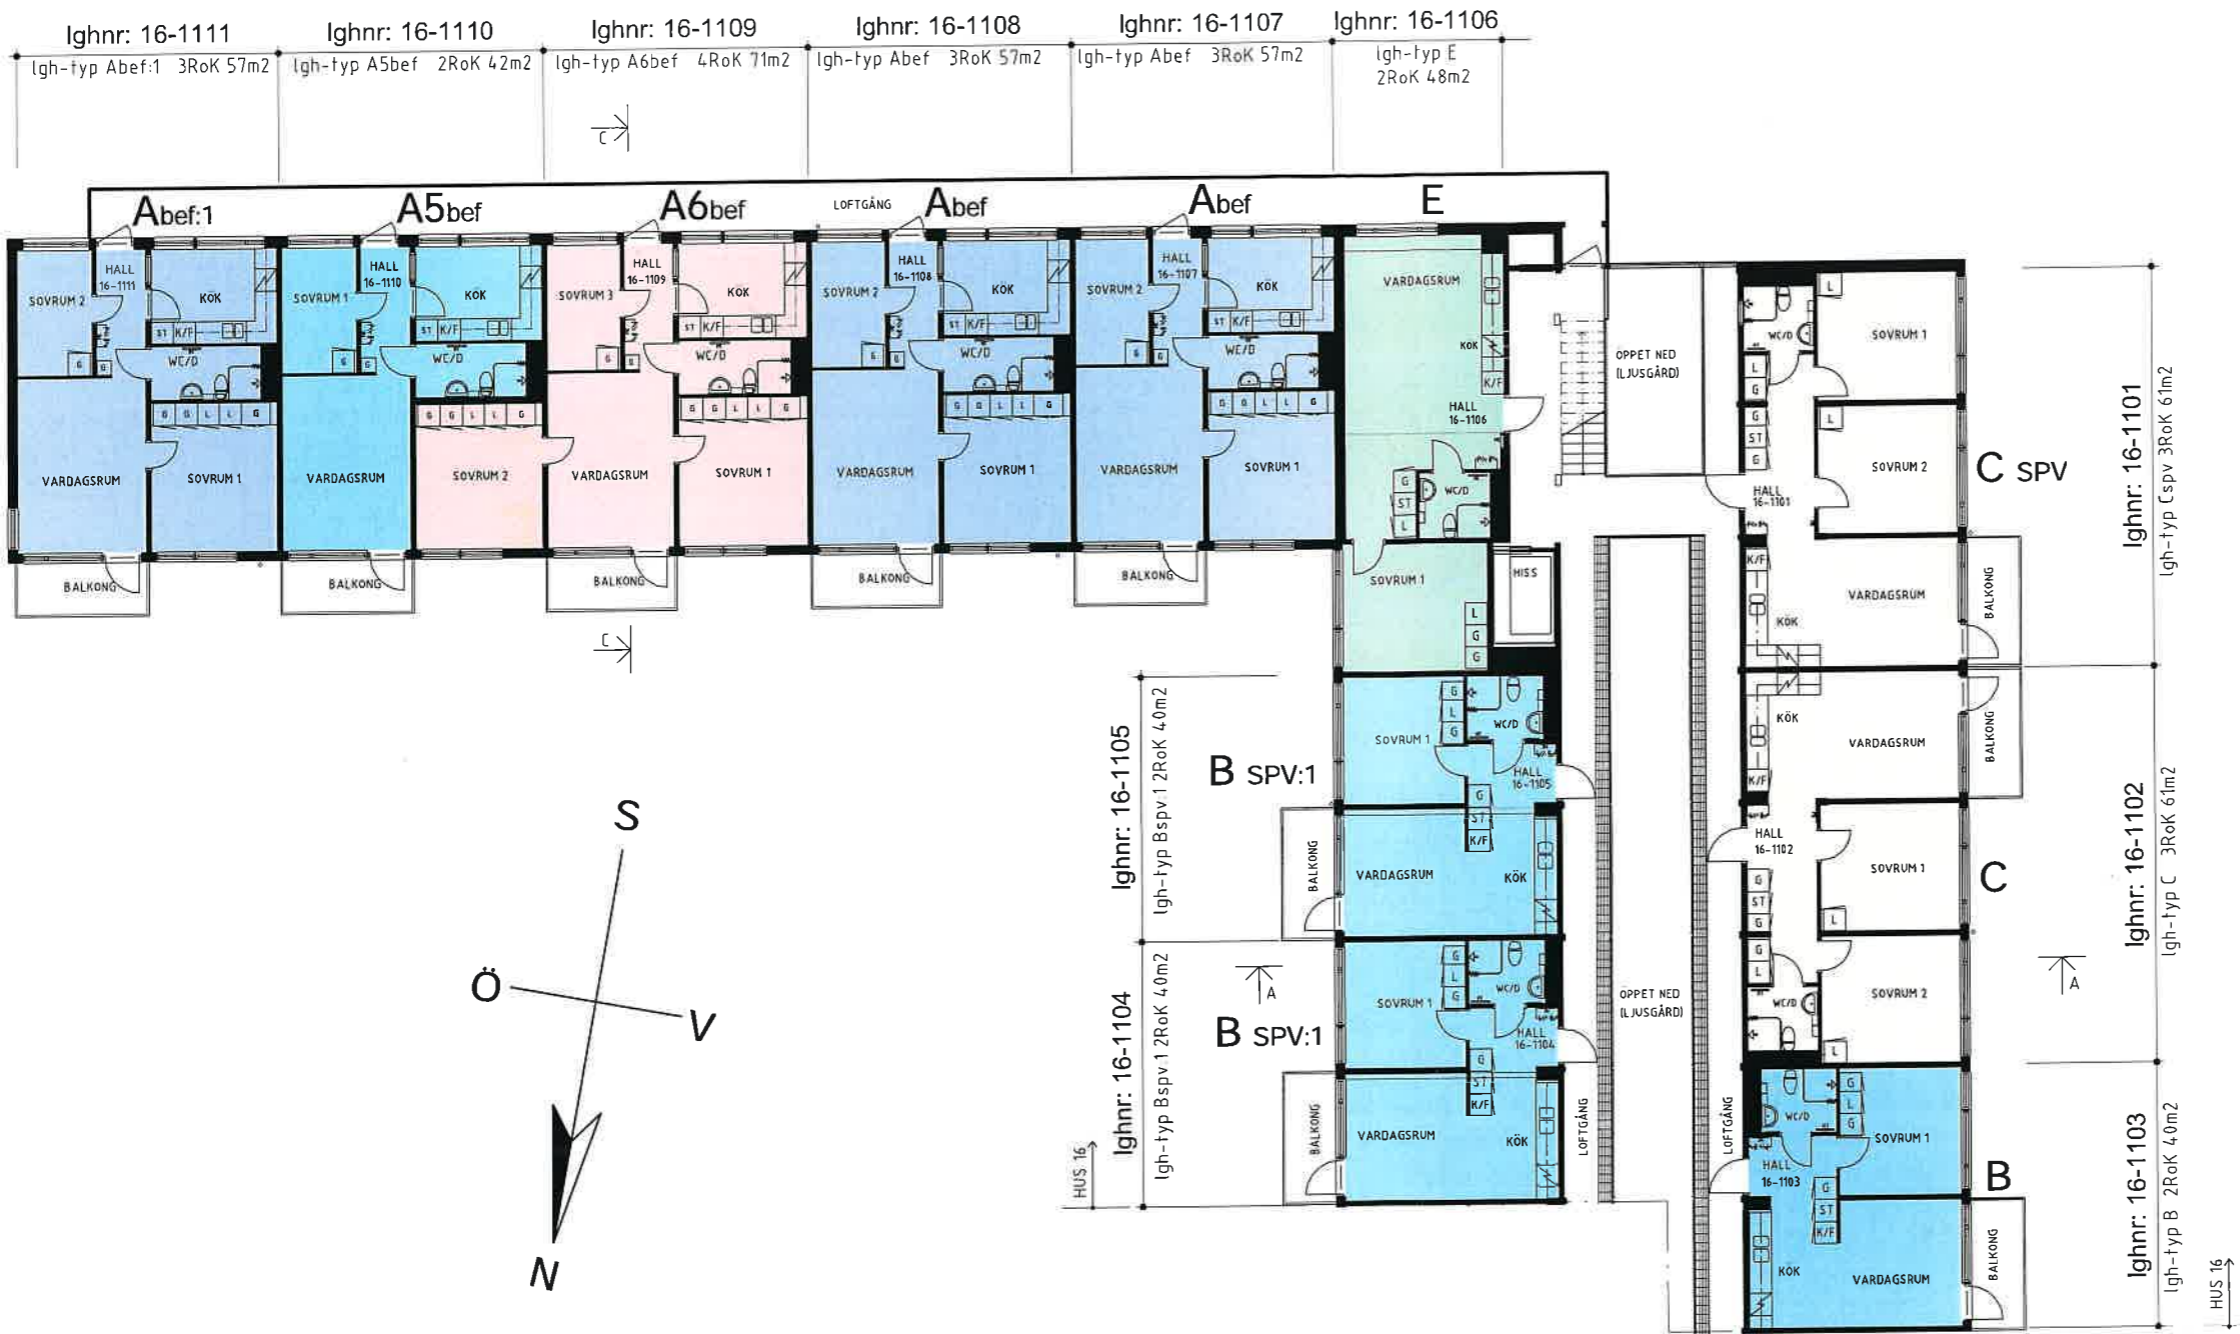

ORIENTERINGSGIFUR

**PLAN 10, HUS 16**

EFTER OMBYGGNAD

**ROSENDAL**  
STUDIEGÅNGEN HUS 15 & 16

FÖRKLARINGAR

- Diskho
- Kapphylla
- Spis
- Garderob
- Linneskåp
- Städsåp
- Kyl/Frys
- Handukstork

PLAN 11, HUS 16