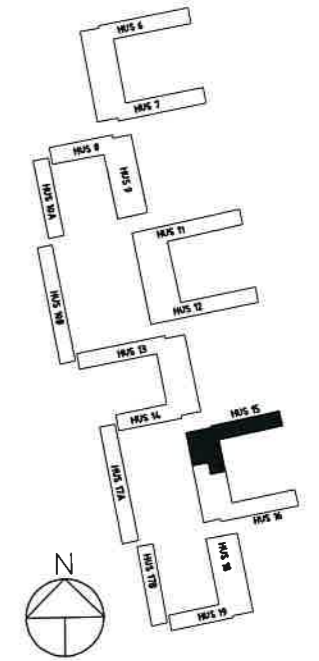

FÖRKLARINGAR

-  Diskho
-  Kapphylla
-  Spis
-  Garderob
-  Linneskåp
-  Städsåp
-  K/F Kyl/Frys
-  HT Handukstork

ORIENTERINGSGIFUR

PLAN 09, HUS 15

EFTER OMBYGGNAD

ROSENDAL

STUDIEGÅNGEN HUS 15 & 16

**FÖRKLARINGAR**

## STUDIEGÅNGEN HUS 15 & 16

**FÖRKLARINGAR**

- Diskho
- Kapphylla
- Spis
- Garderob
- Linneskåp
- Städskåp
- Kyl/Frys
- Handukstork

**PLAN 12, HUS 15**

EFTER OMBYGGNAD

**ROSENDAL**  
STUDIEGÅNGEN HUS 15 & 16

FÖRKLARINGAR

- Diskho
- Kapphylla
- Spis
- Garderob
- Linneskåp
- Stadskåp
- Kyl/Frys
- Handukstork

PLAN 13, HUS 15

EFTER OMBYGGNAD

ROSENDAL  
STUDIEGÅNGEN HUS 15 & 16

**FÖRKLARINGAR**

- Diskho
- Kapphylla
- Spls
- Garderob
- Linneskåp
- Städskåp
- Kyl/Frys
- Handukstork